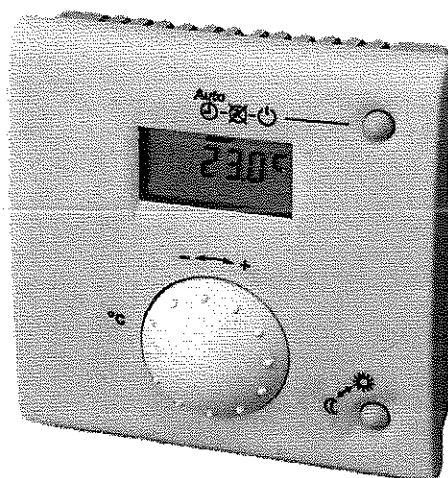

SIEMENS Rumsenhet QAA50.110

Automatikdrift:

Vid automatikdrift, upprätthålls rumstemperaturen enligt inställda uppvärmningstider.

Kontinuerlig drift:

Vid kontinuerligt driftsätt, upprätthålls rumstemperaturen kontinuerligt på /C

Beredskapsdrift:

Vid beredskapsdrift (standby), upprätthålls rumstemperaturen kontinuerligt på frysskyddstemperatur.

Börvärdes- omställare

Normalbövärdet kan ändras med $\pm 3^{\circ}\text{C}$ med **bövärdesomställaren**. En eventuell justering adderas till det programmerade normalbövärdet. Bövärdet för sänkt temperatur påverkas inte genom denna justering.

Närvaroknapp

Med **närvaroknappen** sker omkoppling mellan **normal** och **sänkt** temperatur. Närvaroknappens funktionsinverkan skiljer sig i automatikdrift respektive kontinuerlig drift enligt följande:

Vid **automatikdrift** kopplas det aktuella bövärdet temporärt bort genom intryckning av knappen. Vid nästa omkoppling av värmeprogrammet, återgår reglercentralen till värmeprogrammet.

Anm.: bövärde är ett fackuttryck som innebär inställd önskad rumstemperatur.