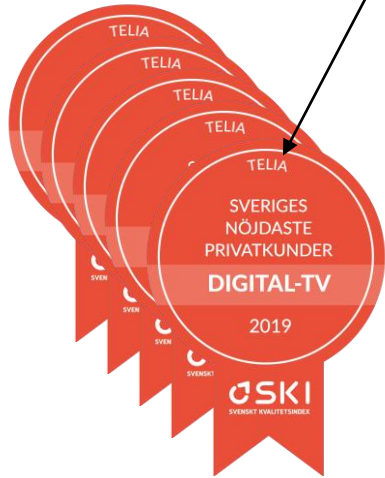

- HD box
- Fjärrkontroll med Bluetooth
- Inbyggda appar – SVT Play, YouTube & Netflix